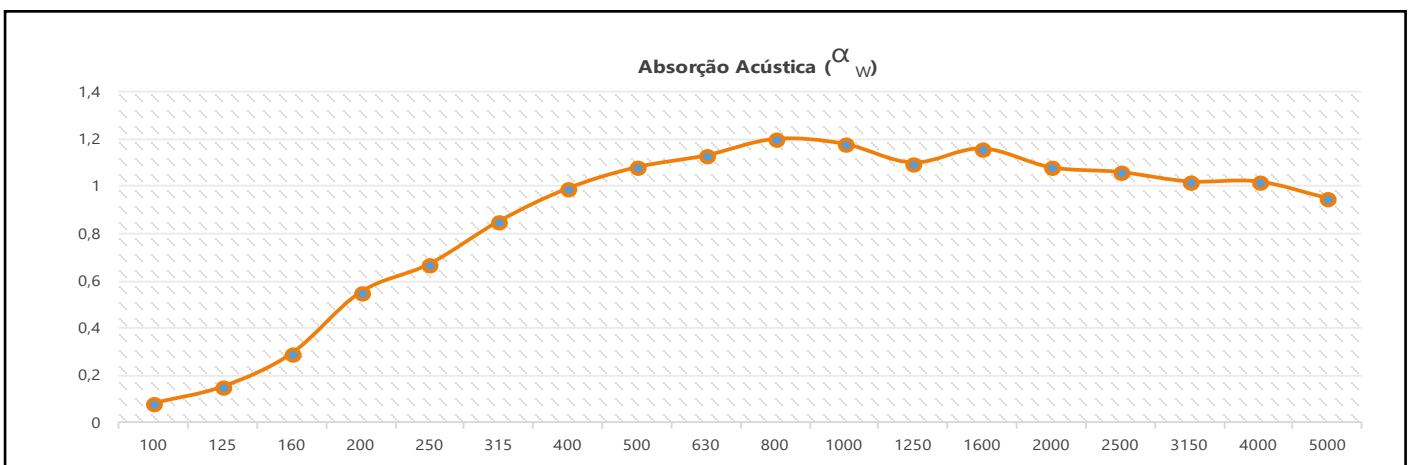

O que é Auditorium Flow?

Os nossos painéis acústicos AUDITORIUM FLOW são painéis pronto-a-instalar, sendo uma solução económica e esteticamente atraente, oferecendo uma solução para qualquer tipo de sala que necessite de um tratamento acústico.

Modelos

AUDITORIUM FLOW R8	AUDITORIUM FLOW R16	AUDITORIUM FLOW R32
2,2	2,2	2,2
3,2	3,2	3,2
3,8	3,8	3,8
4,2	4,2	4,2

Aplicações

- Auditórios;
- Home Theaters;
- Estúdios de Gravação ou Rádio;
- Estúdios de Pós-produção;
- Salas de Audição para Audiófilos;
- Salas de Conferências;
- Espaços de Performance Musical e Ensaios;
- Espaços Públicos;
- Outros espaços acústicos.

Características Técnicas do Material Absorvente

Densidade Nominal	40 kg/m³
Resistência térmica	1.35 m²K/W
Valor declarado de condutibilidade térmica	0.036 W/mK
Reação ao Fogo	Euroclasse A1 - Incombustível (NP EN13501)
Absorção de Água	Ws ≤ 1.00 kg/m²
Factor de difusão ao vapor de água	1,3 μ
Estabilidade Dimensional	23°C/90%HR: As variações relativas (larg. Δ ε l comp. Δ ε c) não excedem 0.0% (NP EN1604)
Resistência à tração paralela às faces	≥ 35kPa (NP EN1608)

Coefficiente de Absorção Acústica

Frequências (Hz)	100	125	160	200	250	315	400	500	800	1000	1250	1600	2000	3150	4000	5000
α_w	0.08	0.15	0.29	0.55	0.67	0.85	0.99	1.08	1.20	1.18	1.10	1.16	1.03	1.02	1.02	0.95