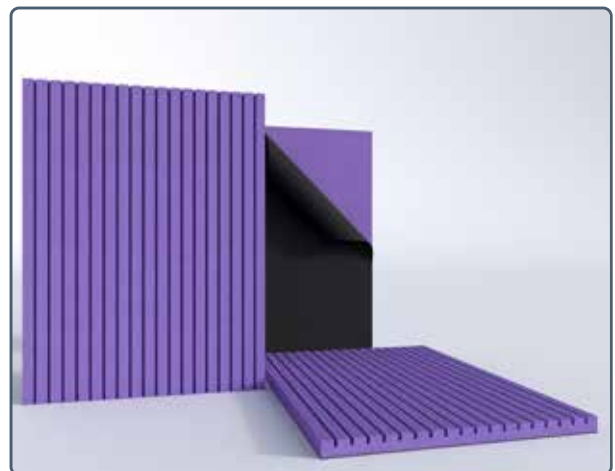

Modelos

Modelo: Flow R32-3,8
Acabamento: Freixo

Modelo: Flow R8-2,2
Acabamento: Lacado Azul

Modelo: Flow R8-2,2
Acabamento: Lacado Branco

Modelo: Flow R16-4,2
Acabamento: Verde Matte

Modelo: Flow R32-2,2
Acabamento: Valchromat Vermelho