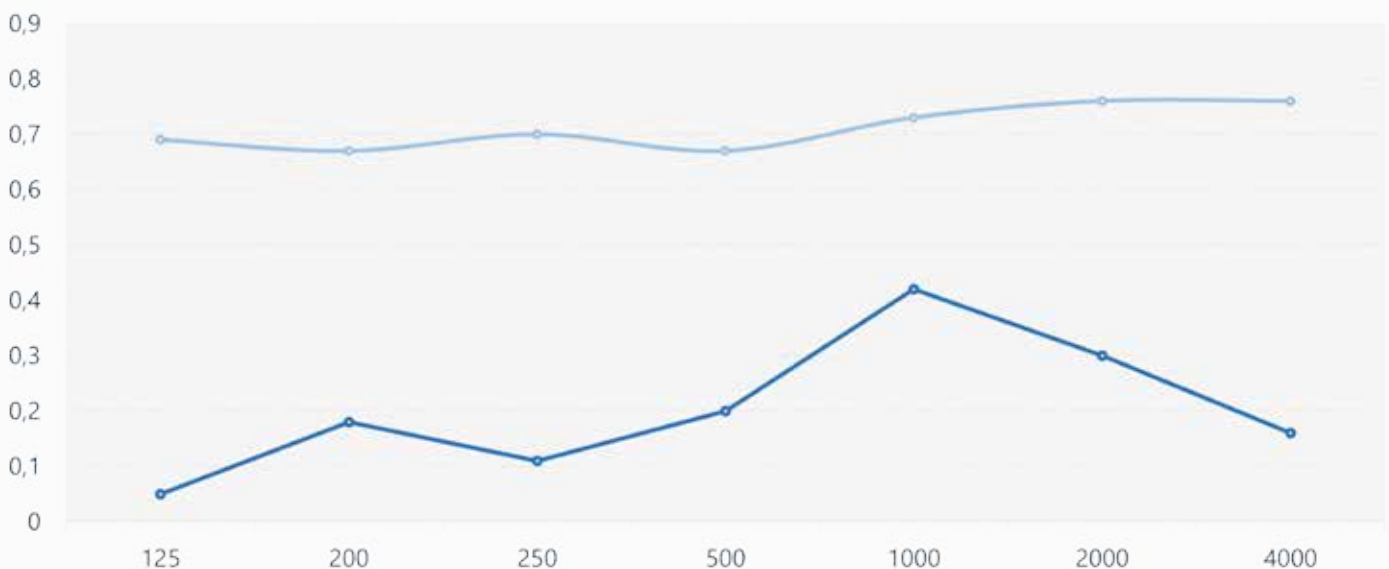

(+351) 234 580 195
www.acustekpro.com