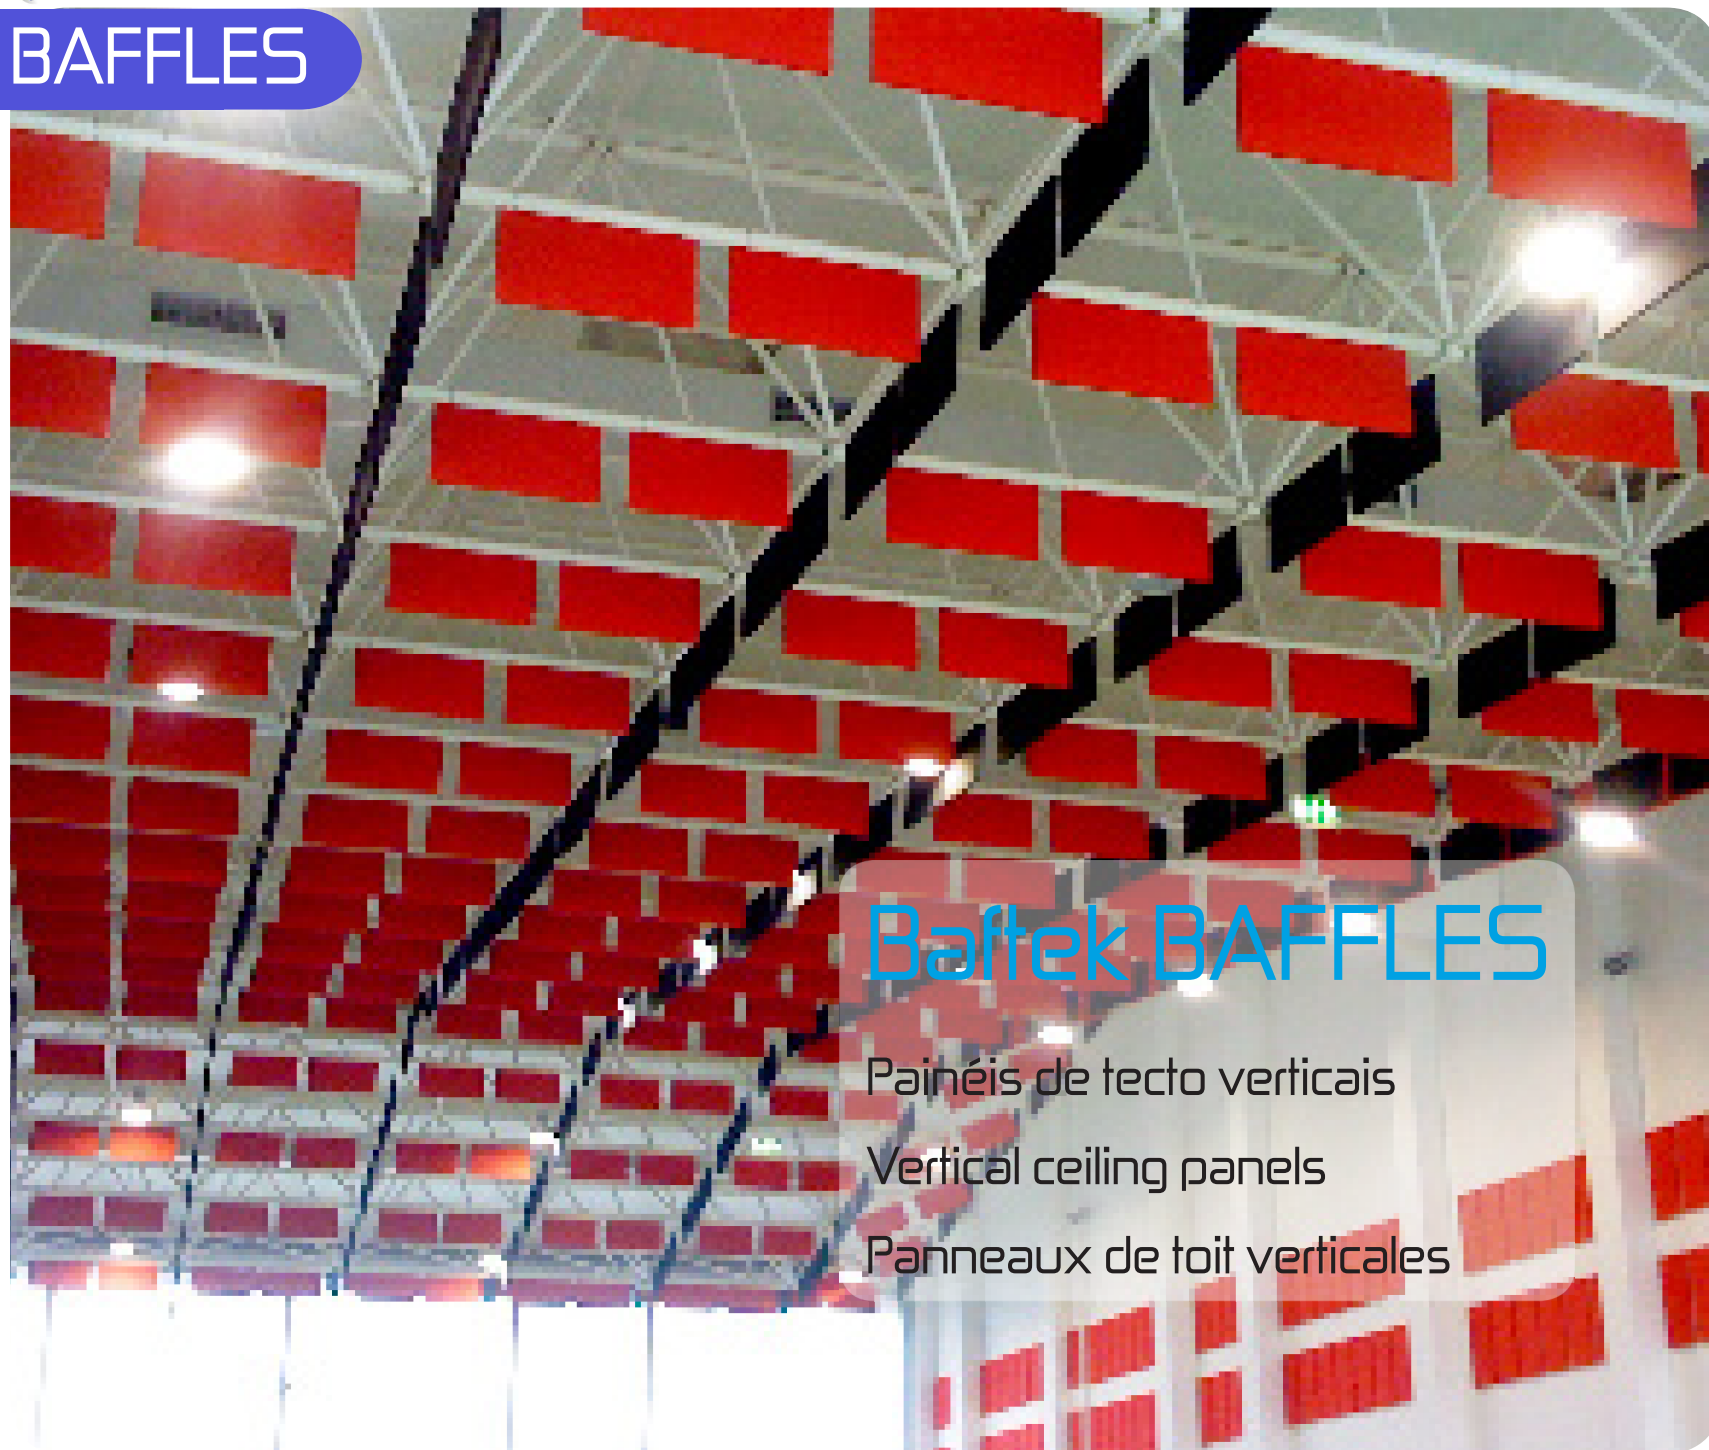

BAFFLES

Baftek BAFFLES

Painéis de tecto verticais

Vertical ceiling panels

Panneaux de toit verticales